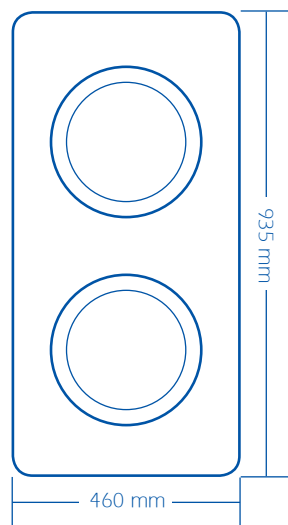

Tellerstapler vs. PN-Stapler

Plate stacker vs. PN stacker

110 Stück
110 pcs.