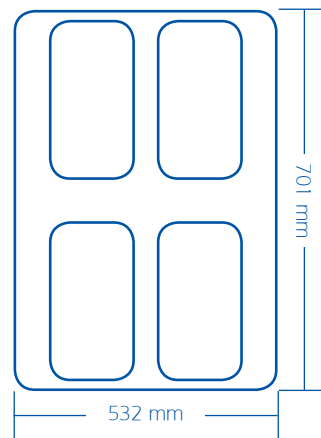

240 Stück
240 pcs.

Raumeffizienz

Space efficiency

PN – stapelbar und beste Raumausnutzung – mit optimierter Logistik die Kosten gesenkt ...

Stapelfähig und perfekt aufeinander abgestimmte Geschirteile sind Bedingung für eine optimale Küchenlogistik. Das heißt, Platz und Zeit sparen – Kosten senken.

Artikelnummer / item number	VE / PU	Inhalt Volume in ltr. / oz.	Gewicht Weight in Gramm	Höhe Height in mm / inches	Stapelhöhe stacking height 11 Stk. mm / pcs. inch	Ø in mm / inches	Farbe / color	Material	temp. bis / up to
 V554 PR_Platte eckig 1 tlg. 22x16 cm PN 1/1 V554 PR_Platter rectangular 1 comp. 8 3/4 x 6 1/2" PN 1/1	6	-	615	22	155	220x160			
				3/8	6	8 3/4 x 6 1/2			
 V555 PR_Teller eckig 1 tlg. 22x16 cm PN 1/1 V555 PR_Plate_flat_1 comp. 8 3/4 x 6 1/2" PN 1/1	6	-	466	22	110	220x160			
				3/8	4 1/2	8 3/4 x 6 1/2			
 V557 PR_Schale eckig 22x16 cm PN 1/1 V557 PR_Dish rectangular 8 3/4 x 6 1/2" PN 1/1	6	0,80	734	38	206	220x160			
		27		1 1/2	8	8 3/4 x 6 1/2			
passende Kunststoffdeckel zu V554, V555 und V557: matching plastic-lids for V554, V555 and V557:									
 1370 Deckel FV_Teller 2216_064 1370 Lid FV_Plate 2216_064	1		130	56	180	230x168	glasklar-milchig clear milky	PP	110°C
				2 1/4	7	9 x 6 3/8			
 V563 PR_Platte eckig 1-tlg. 22x11 cm PN 2/3 V563 PR_Platter rectangular 1 comp. 8 3/4 x 4 1/2" PN 2/3	6	-	440	22	158	220x110			
				3/8	6 1/4	8 3/4 x 4 1/2			
 V564 PR_Schale eckig 11x11 cm hoch PN 1/3 V564 PR_Dish squared 4 1/2 x 4 1/2" high PN 1/3	6	0,29	284	45	210	110x110			
		9,8		1 3/4	8 1/4	4 1/2 x 4 1/2			
passende Kunststoffdeckel zu V564: matching plastic-lids for V564:									
 1610 Deckel FV_Salat_1111_072 1610 Lid FV_Salat_1111_072	1		40	27	167	110x110	glasklar-milchig clear milky	PP	110°C
				1	5 3/8	4 1/2 x 4 1/2			
 1620 Deckel EE_Salat_1111_072 1620 Lid EE_Salat_1111_072	1		46	27	167	110x110	glasklar clear	PC	80°C
				1	5 3/8	4 1/2 x 4 1/2			